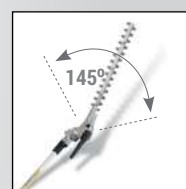

527€ ΑΠΟ 659€

HL-KM 0°
Φραχτοκόπτης

255€
ΑΠΟ 315€

HL-KM 145°
Φραχτοκόπτης
50cm

389€
ΑΠΟ 487,50€

HL-KM 145°
Φραχτοκόπτης
60cm

410€
ΑΠΟ 514€

HT-KM
Τηλεσκοπικό
αλουσπίριον