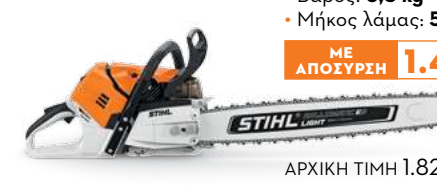

MS 500i

- Κυβισμός: **79,2 cm³**
- Ισχύς: **6,8 Hp**
- Βάρος: **6,3 kg**
- Μήκος λάμας: **50 cm**

ΜΕ ΑΠΟΣΥΡΣΗ **1.463€**

ΑΡΧΙΚΗ ΤΙΜΗ 1.829€