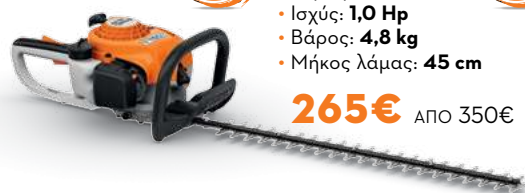

ΨΑΛΙΔΙΑ ΜΠΟΡΝΤΟΥΡΑΣ ΦΡΑΧΤΟΚΟΠΤΕΣ

ΓΙΑ ΝΑ ΠΕΤΥΧΕΤΕ
ΤΟ ΤΕΛΕΙΟ ΣΗΜΑ

ΒΕΝΖΙΝΟΚΙΝΗΤΑ ΜΠΟΡΝΤΟΥΡΑΨΑΛΙΔΑ

25%
ΟΦΕΛΟΣ
ΑΓΟΡΑΣ

HS 45

- Κυβισμός: 27.2 cm³
- Ισχύς: 1,0 Hp
- Βάρος: 4,8 kg
- Μήκος λάμας: 45 cm

265€ ΑΠΟ 350€