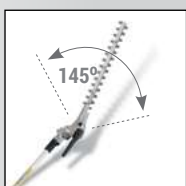

527€ ΑΠΟ 659€

HL-KM 0°
Φραχτοκόπτης

255€
ΑΠΟ 315€

HL-KM 145°
Φραχτοκόπτης
50cm

389€
ΑΠΟ 487,50€

HL-KM 145°
Φραχτοκόπτης
60cm

410€
ΑΠΟ 514€

HT-KM
Τηλεσκοπικό
αλουσπίριον